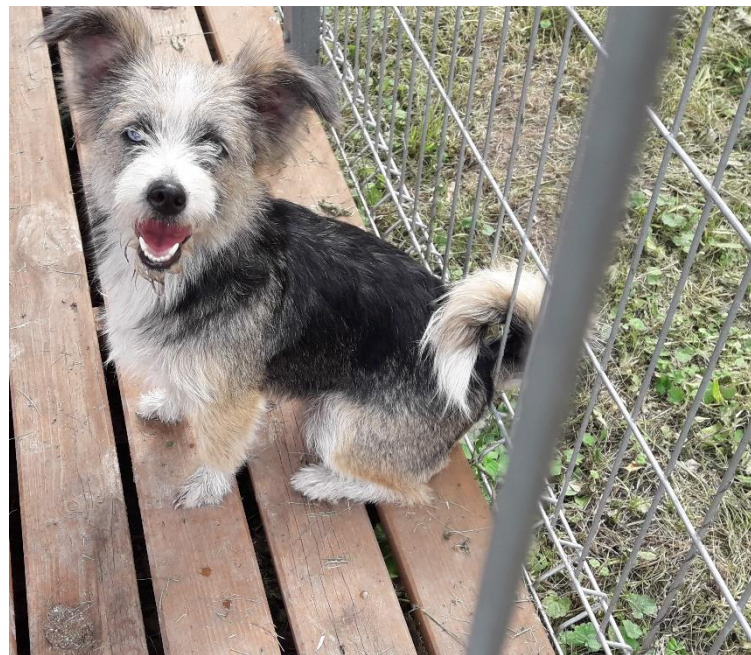

## SUZI

Spokojny piesek rasy mieszaniec, średnich gabarytów (na zdjęciach), wiek około 2 lat, szuka właściciela – została wyłapana na terenie miejscowości *Zamość*.

**Suzi to cudowna, bardzo energiczna, uwielbiająca zabawy i bycie w ciągłym ruchu psinka.**

**Jest wielkim pieszczochem o bardzo radosnym sposobie bycia.**

**Nie jest agresywna - świetnie odnajdzie się w zabudowie jednorodzinnej jak i w bloku.**

**Będzie wspaniałym kompanem dla rodziny szukającej niedużego psa, przyjaciela.**